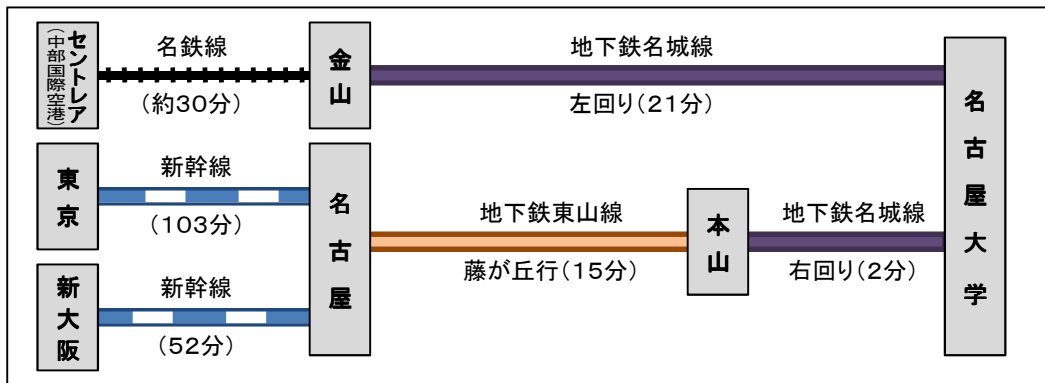

会場案内図

交通アクセス

IB電子情報館

会場

IB館への道程

- ① 地下鉄を降りたら③番出口へ向かう
- ② エスカレータ or 階段で地上へ
- ③ 「西地区連絡通路」の方(左)に曲がる

- ④ 階段を登る

- ⑤ IB館の入口