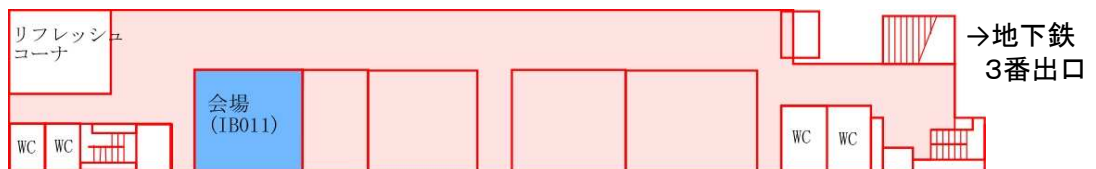

会場案内図

交通アクセス

IB電子情報館

会場

IB館への道程

- ① 地下鉄を降りたら③番出口へ向かう
- ② エスカレータ or 階段で地上へ
- ③ 「西地区連絡通路」の方(左)に曲がる

- ④ 階段を登る

- ⑤ IB館の入口