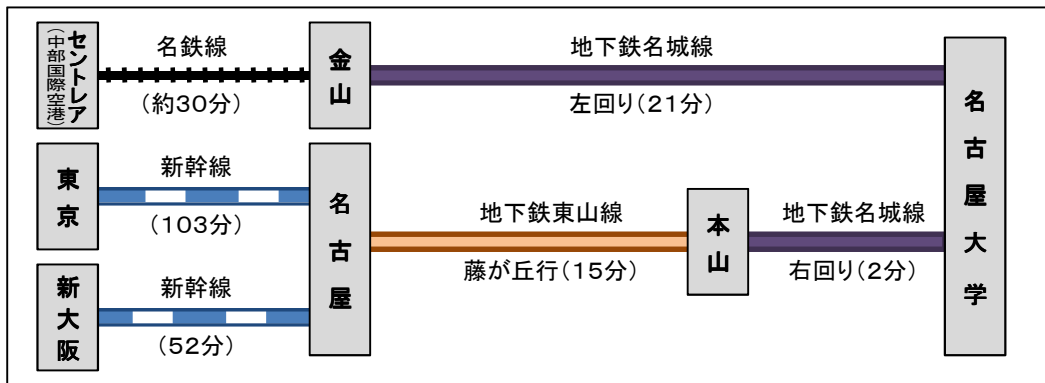

会場案内図

交通アクセス

会場

IB館への道程

- ① 地下鉄を降りたら③番出口へ向かう
- ② エスカレータ or 階段で地上へ
- ③ 「西地区連絡通路」の方(左)に曲がる

- ④ 階段を登る

- ⑤ IB館の入口